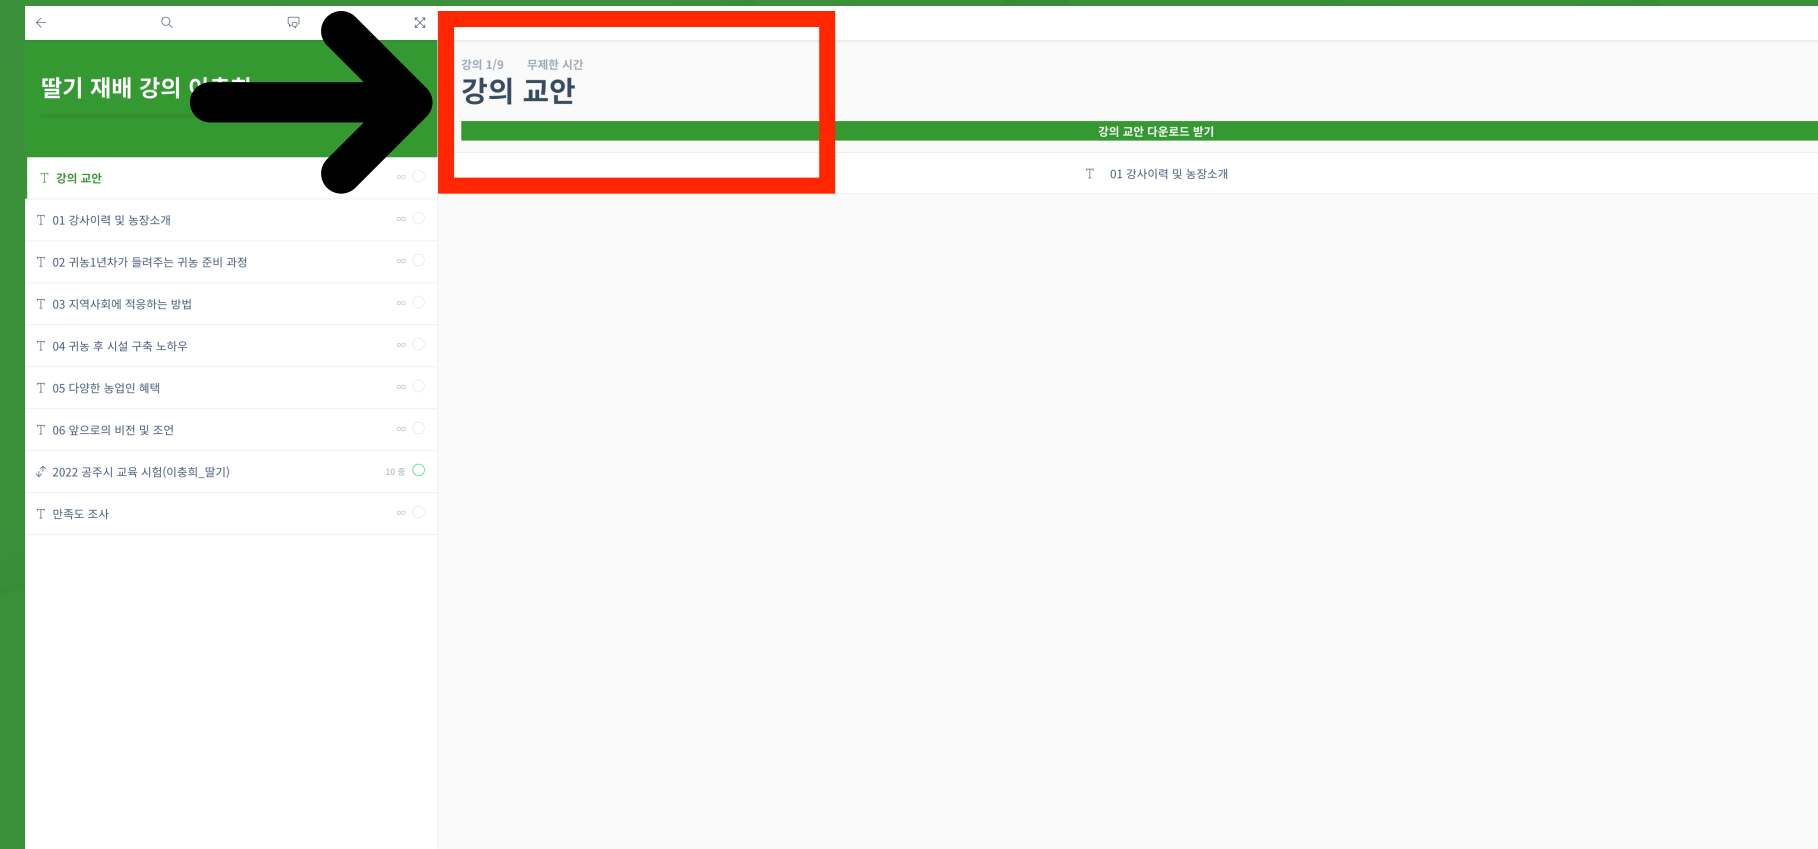

수강시작을 클릭해주세요.

좌측 강의순서에 따라 강의를 수강하세요.
강의 교안을 다운로드 후 수강하세요.