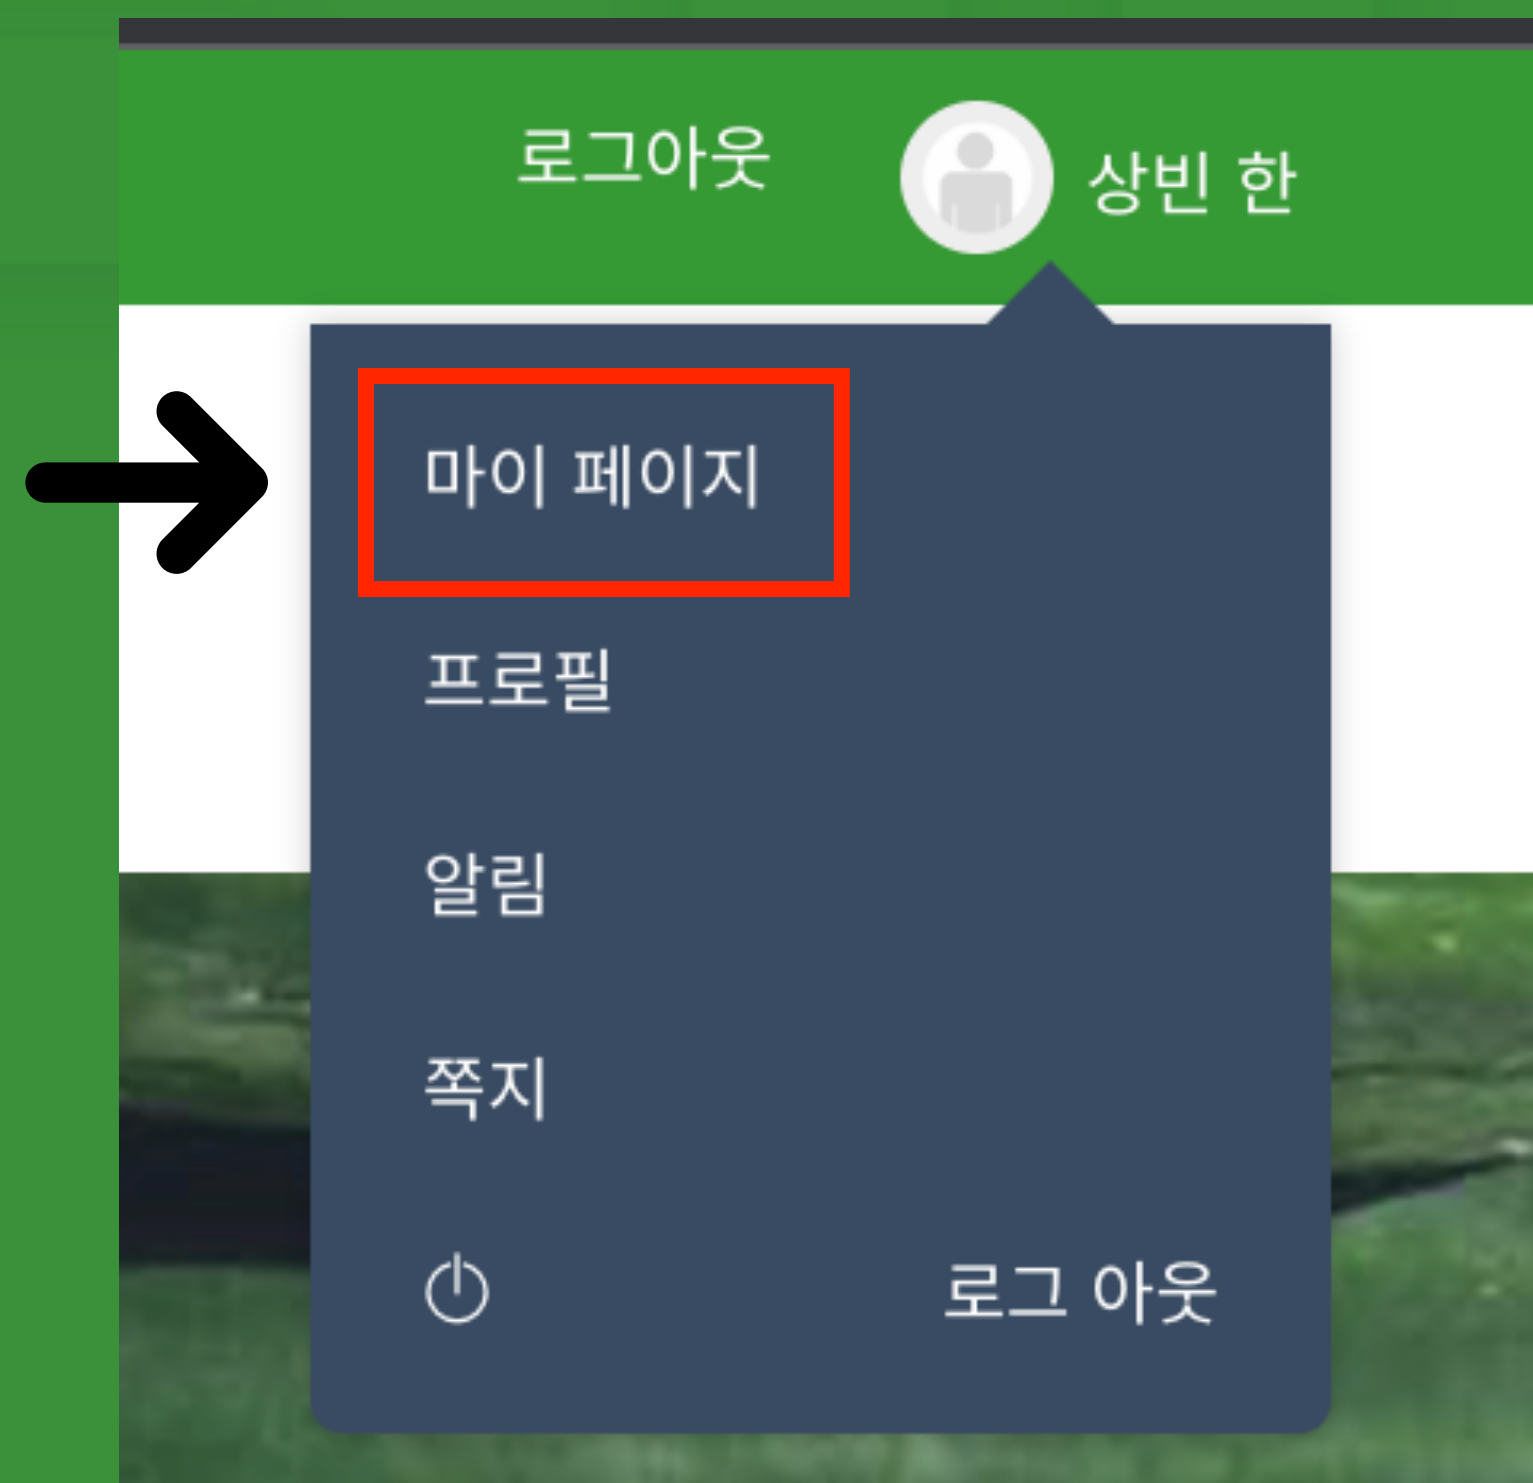

팜스쿨 학습관리 시스템 사용 매뉴얼

5

마이페이지를 클릭하세요.

6

수업 시작한 강의를 확인 가능.
강의별 클릭으로 수강을 해 주세요.