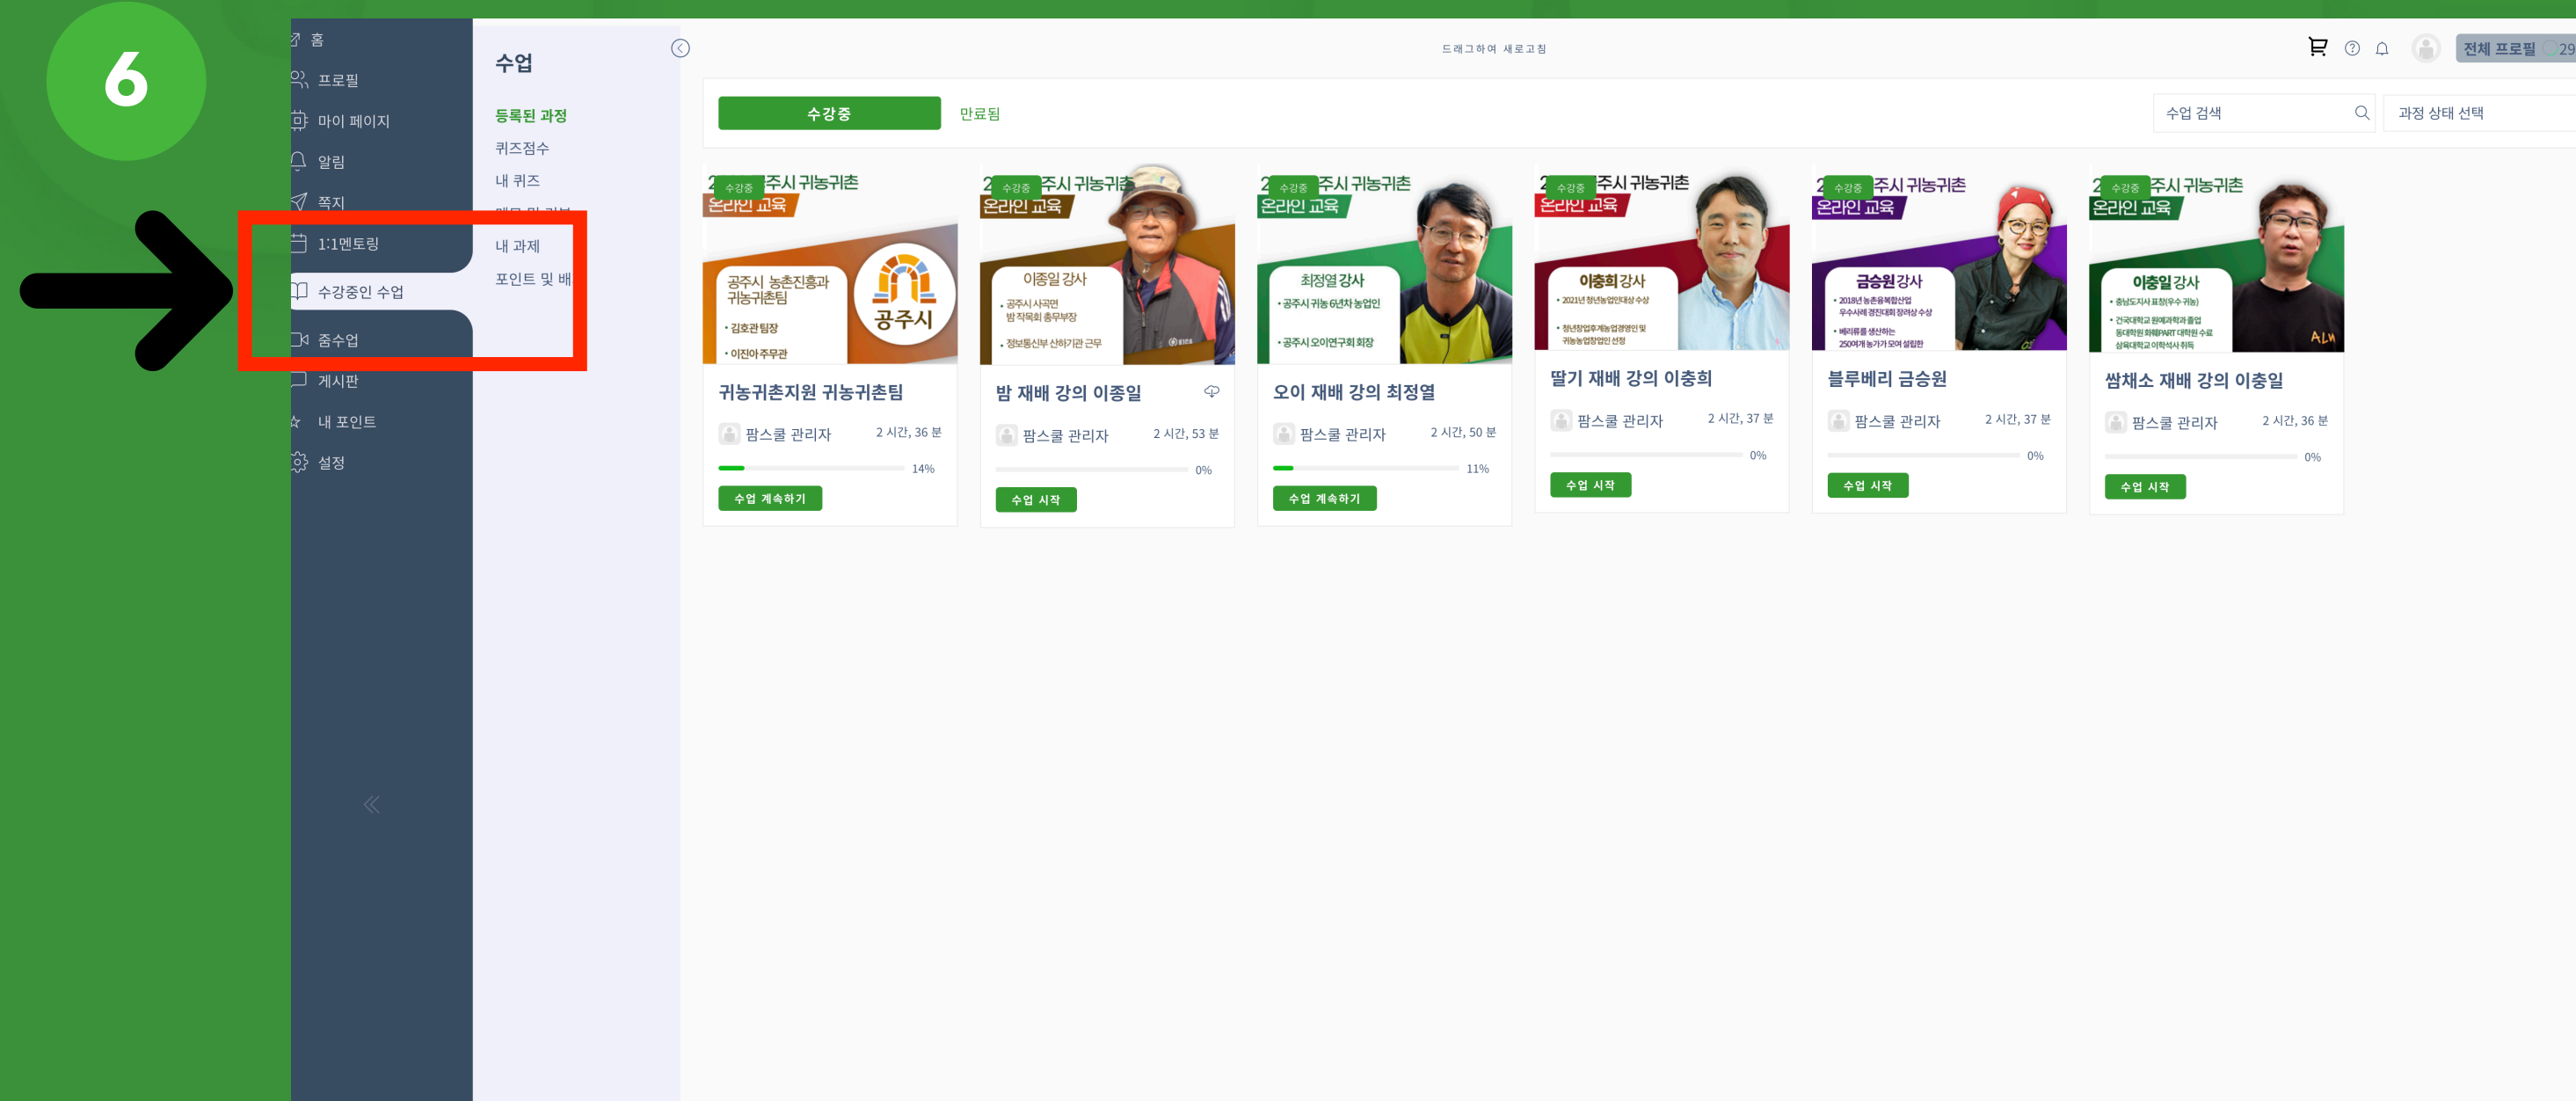

수업 시작 무료

소문내기

강사소개 금 승 원 강사

- 농장명: (주)베리베리코리아
- 재배면적: 300평(스마트팜)
- 재배경력: 10년
- 주작물: 블루베리
- 주품종: 블루베리
- 연간매출: 50억

금승원 강사는 연세대 식품영양학과를 졸업하고 영양사 생활을 하다 우연한 기회에 증권사에 취업하게 되면서 금융쪽에 발을 들였습니다. 그 후 국제재무분석사를 취득할 정도로 금융쪽전문가로 자리 잡았고 서울에서 남부럽지 않은 풍족한 삶을 살았습니다.

수업 시작 클릭.

팜스쿨 학습관리 시스템 사용 매뉴얼

5

마이페이지를 클릭하세요.

6

수업 시작한 강의를 확인 가능.
강의별 클릭으로 수강을 해 주세요.

팜스쿨 학습관리 시스템 사용 매뉴얼

7